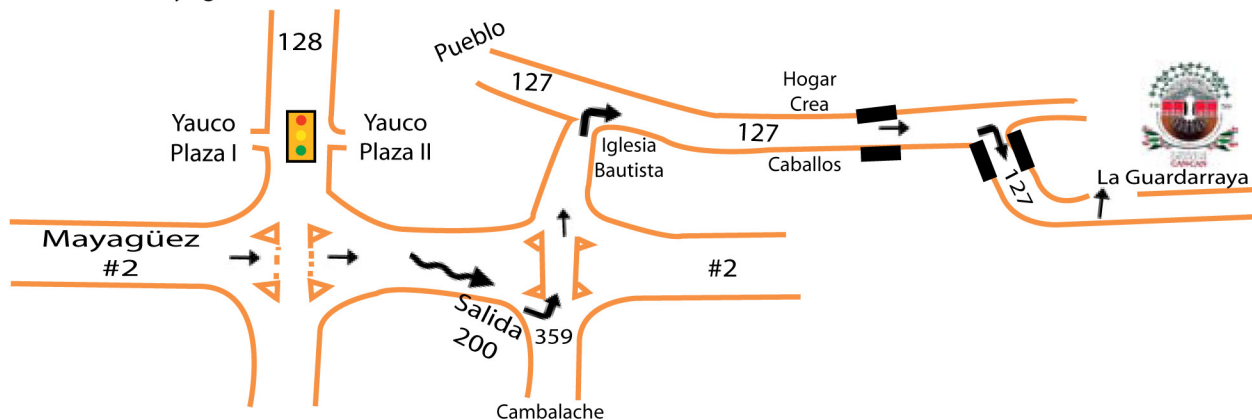

Ruta desde Mayagüez

Restaurante La Guardarraya Carr. 127 Km 6.0
Carr. vieja de Yauco a Guayanilla
Tel. (787) 856-4222

Ruta desde Ponce