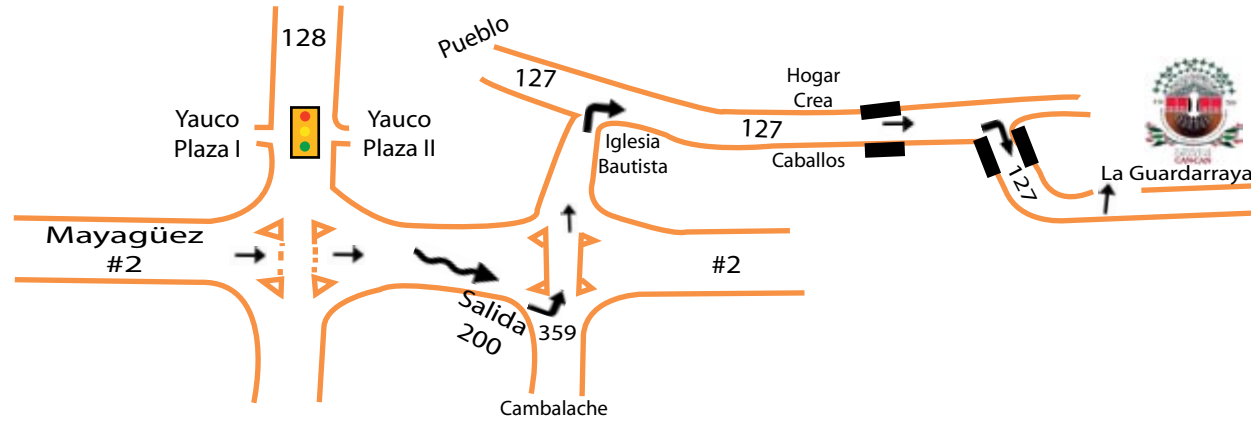

Ruta desde Mayagüez

**Restaurante La Guardarraya Carr. 127 Km 6.0**  
**Carr. vieja de Yauco a Guayanilla**  
**Tel. (787) 856-4222**

Ruta desde Ponce